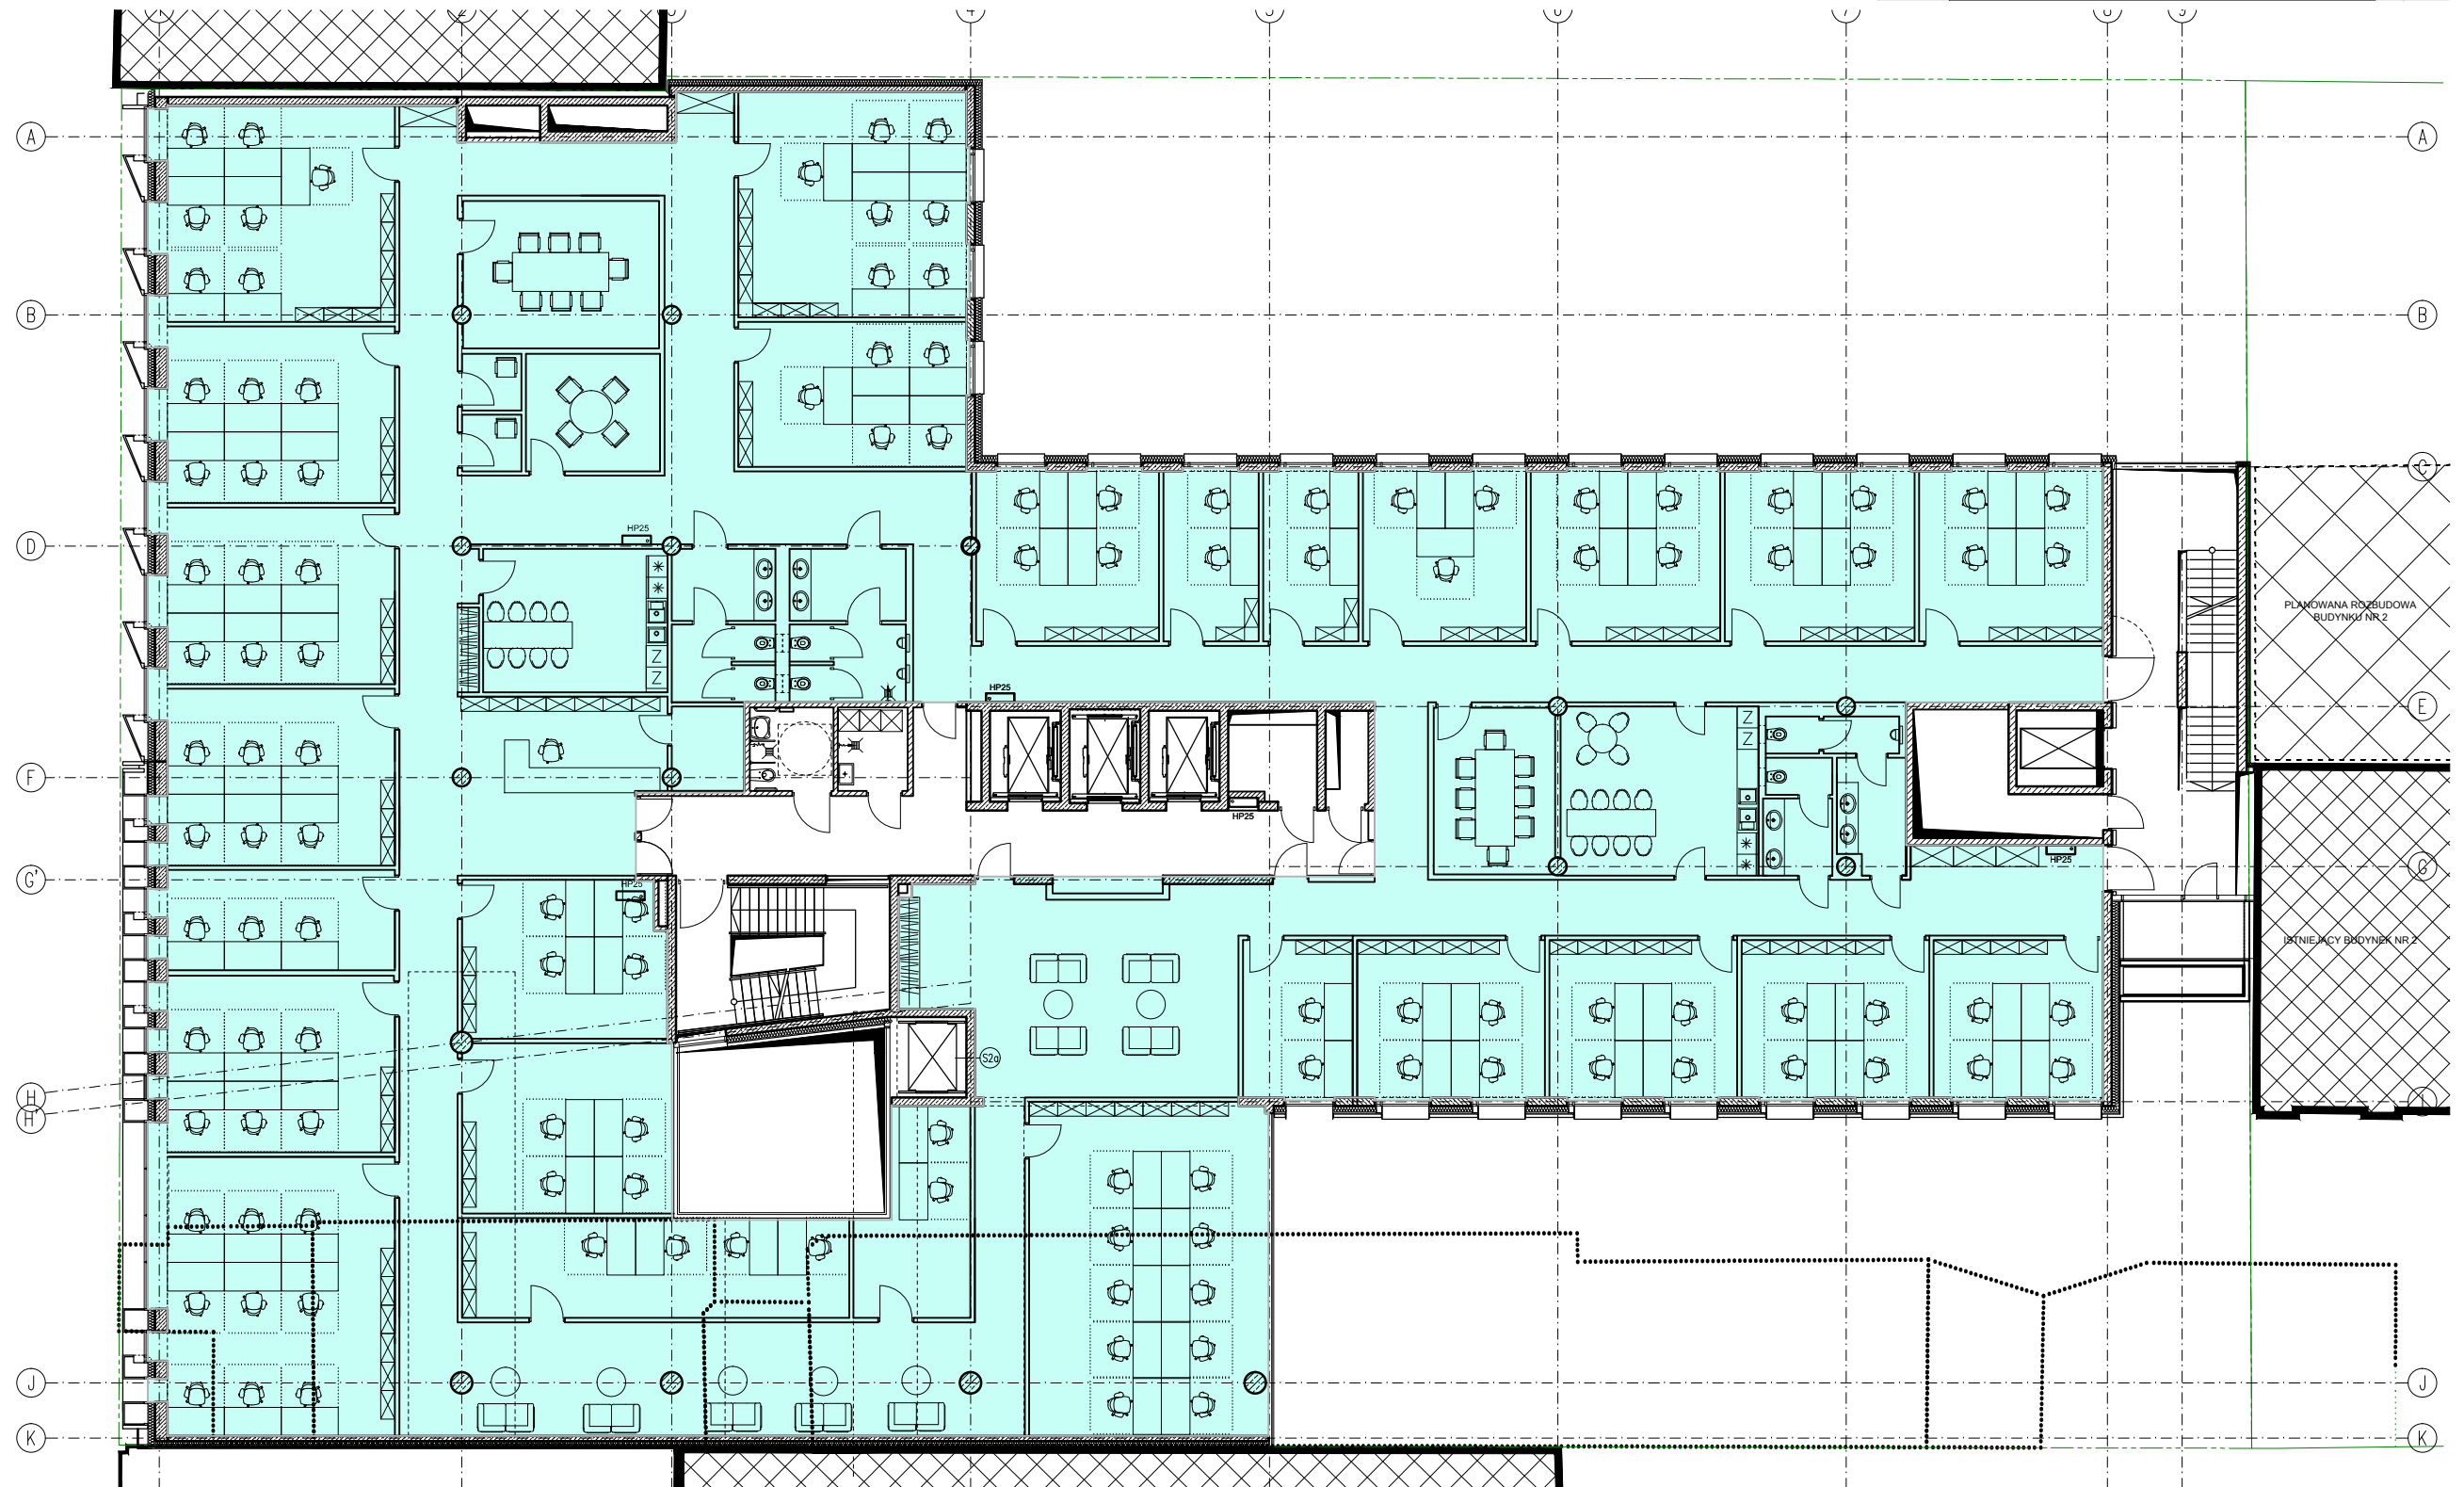

3.01
BIURO
POW: 1309mq
OS: 116
WYMIARY BIUREK:
160x80 cm

Treść rysunku:

ARANŻACJA - 1 NAJEMCA

UKŁAD GABINETOWY , BIURKA 160x80

Piętro:

+3

Skala:

1:200