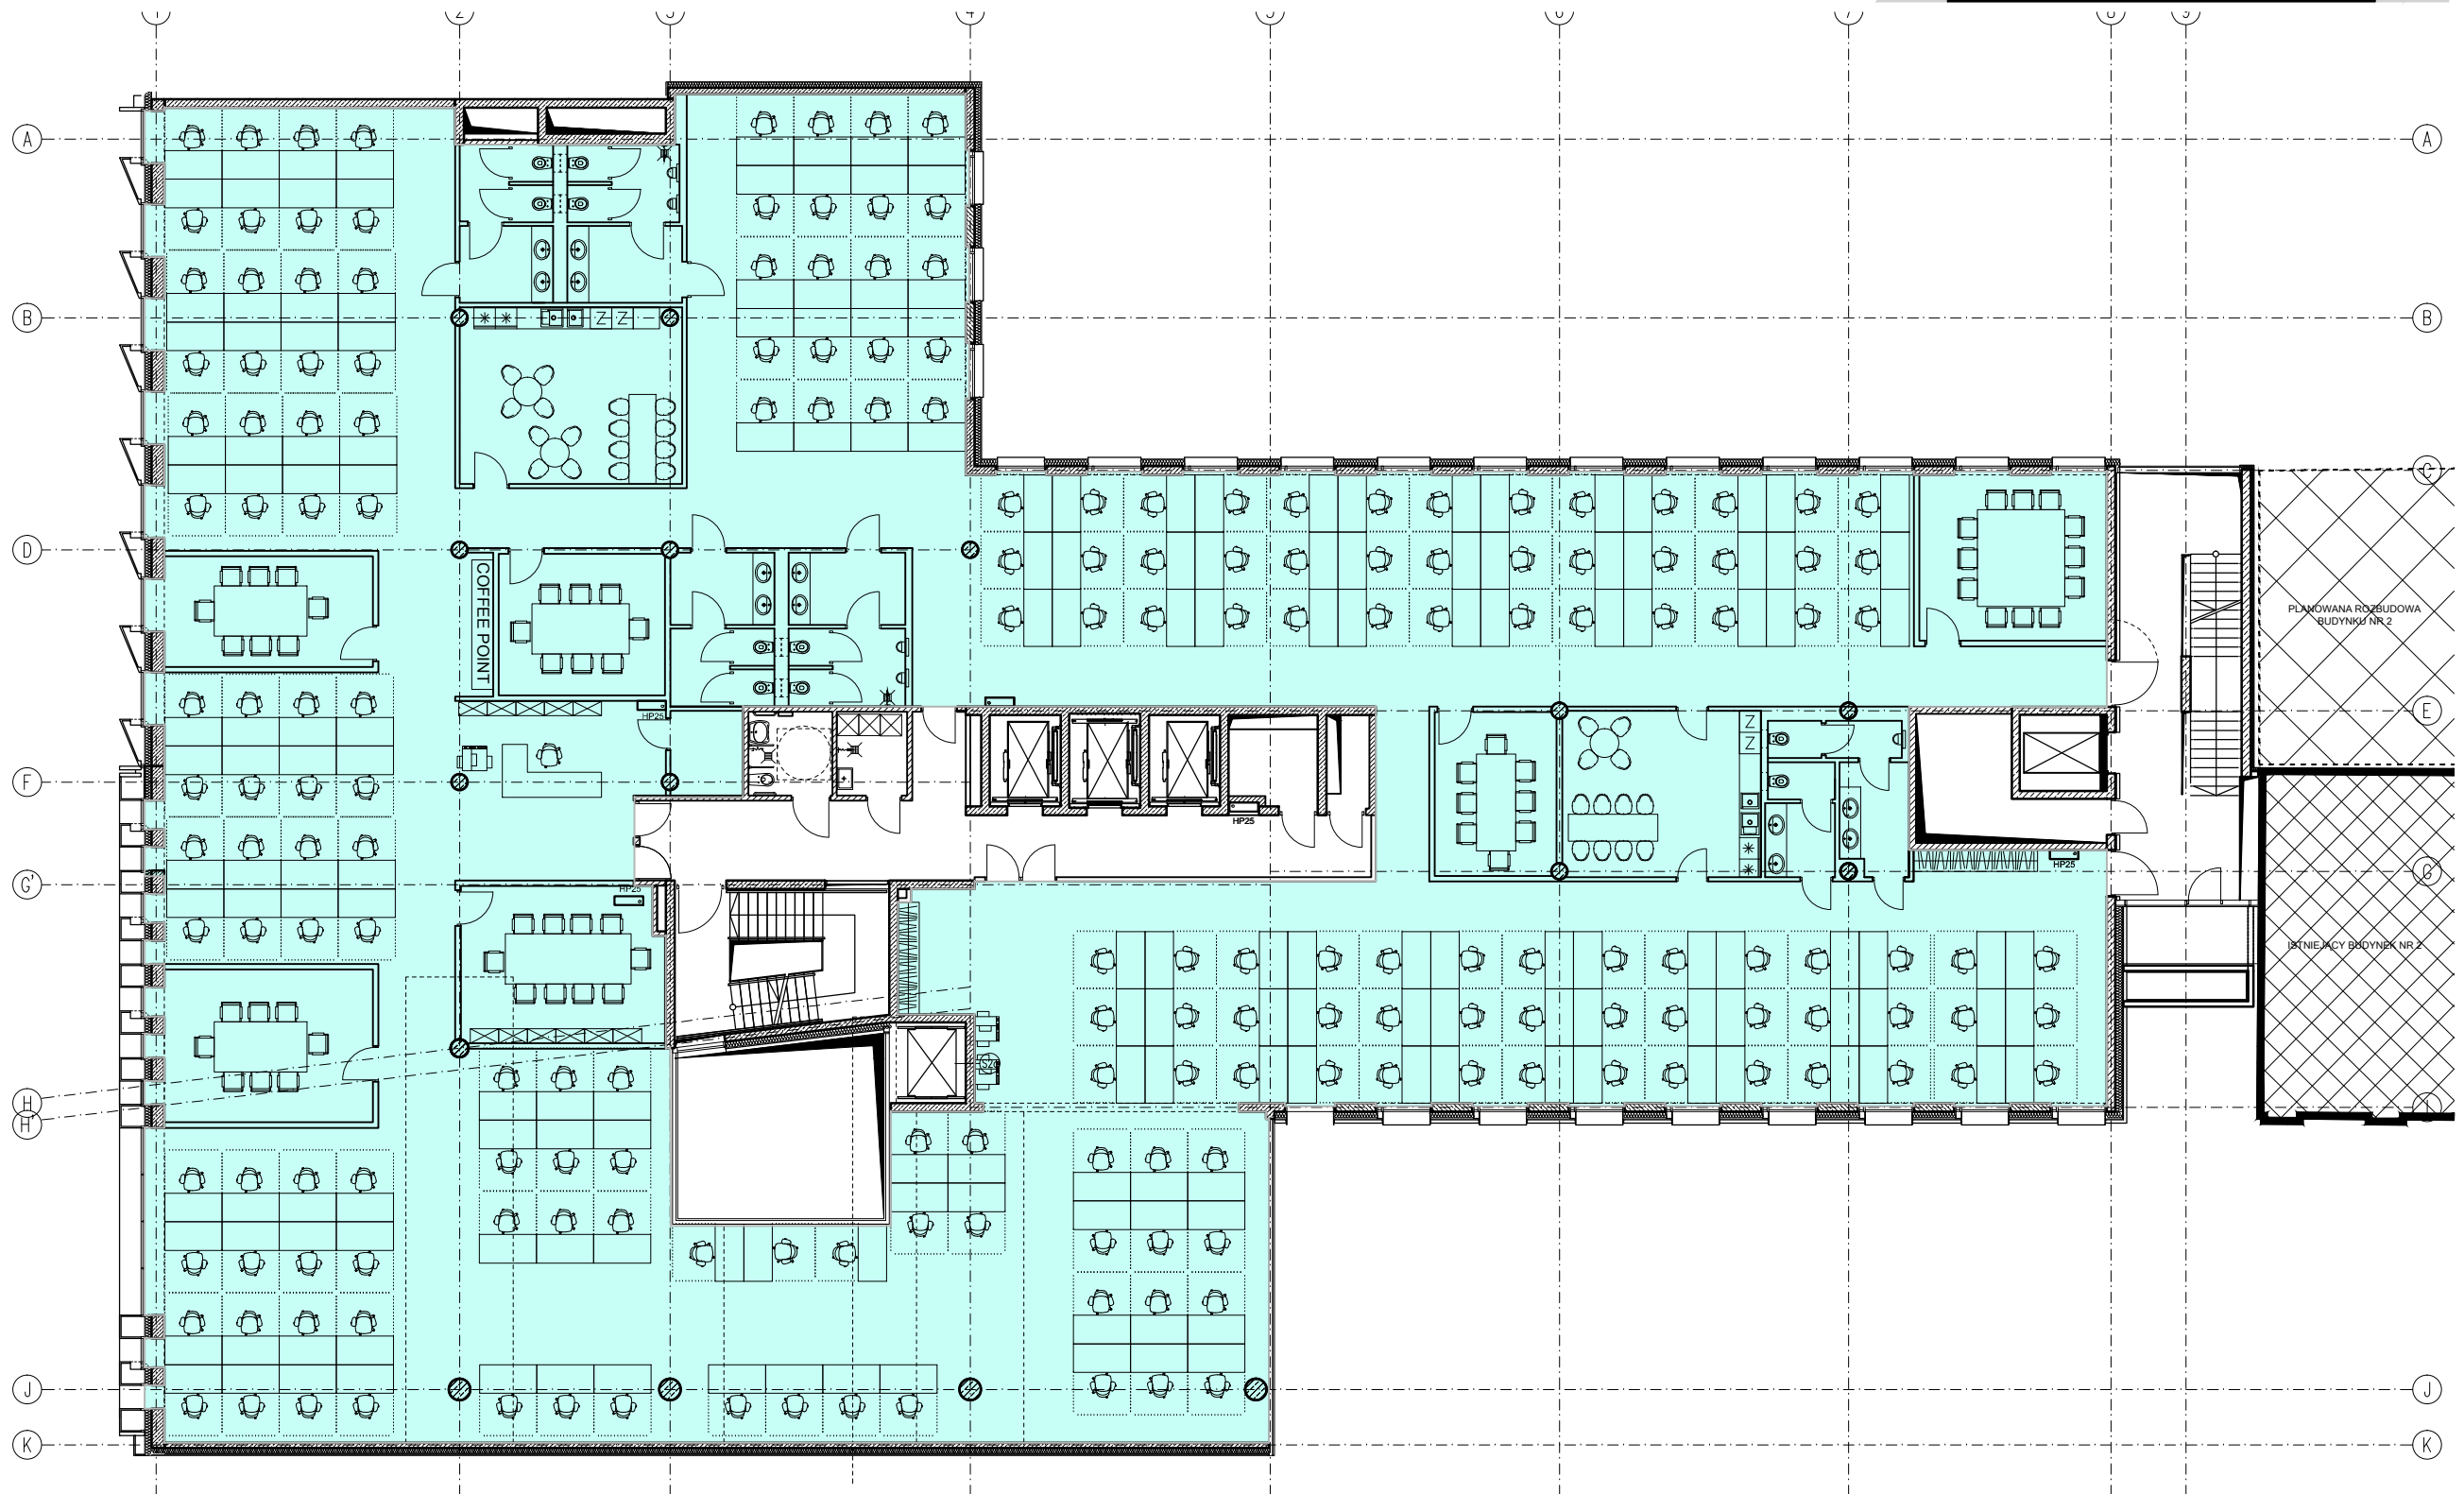

3.01
BIURO
POW: 1309mq
OS: 192
WYMIARY BIUREK:
160x80 cm

Treść rysunku:

ARANŻACJA - 1 NAJEMCA

OPEN SPACE , BIURKA 160x80

Piętro:
+3

Skala:
1:200

Data:
08.2019